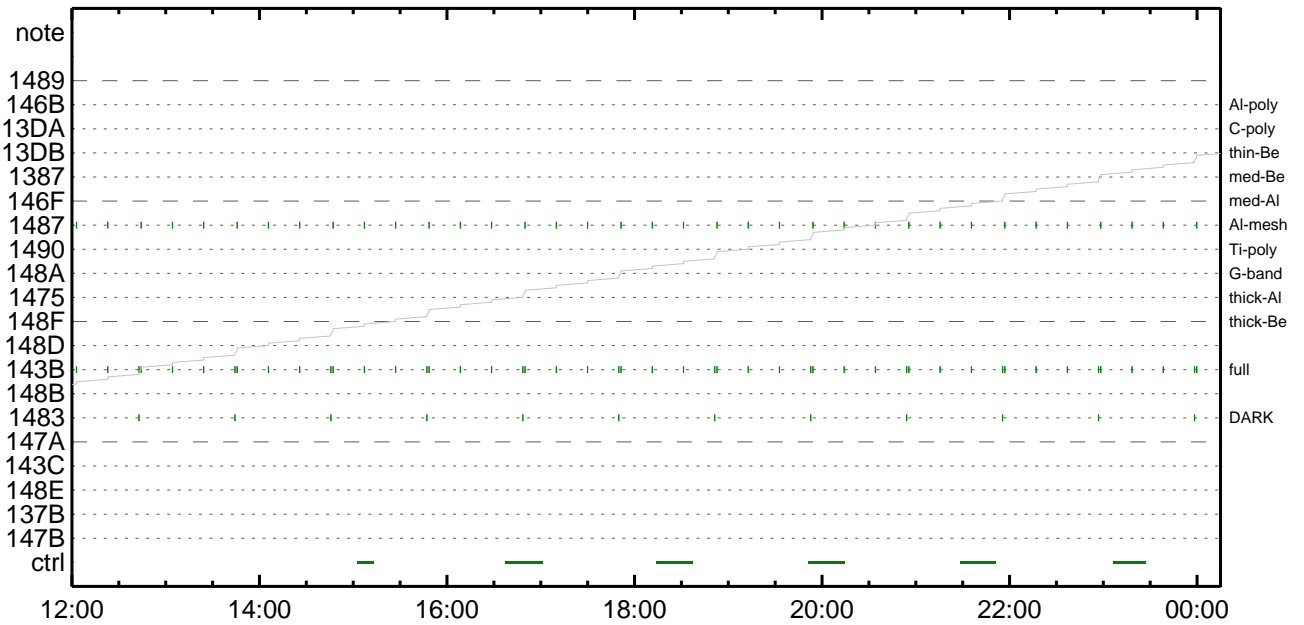

CMDI #0597 2007/12/27